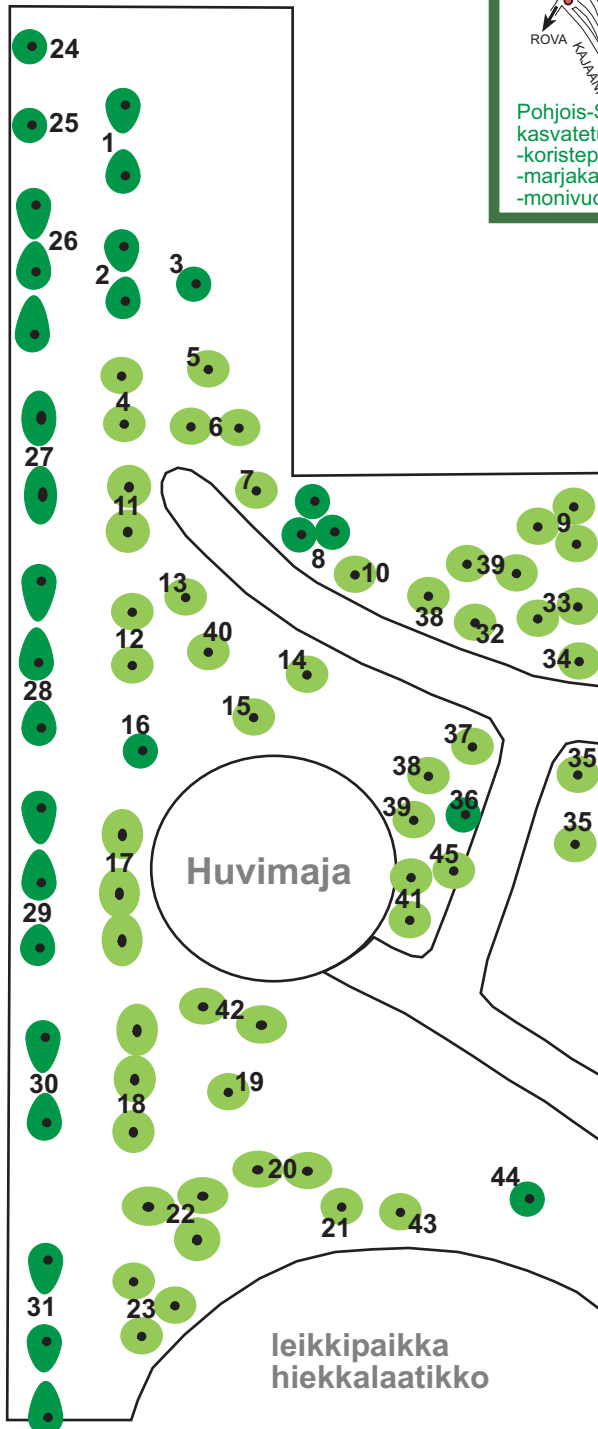

Oulujoen Taimisto

OULU 25 km
PÄIVÄRINNE
ROVA KAJAANI YLLI-KIIMINKI MUHOS

Pohjois-Suomessa kasvatetut
-koristepensaat
-marjakasvit
-monivuotiset kukat

Aukioloajat
ennen Juhannusta ma-pe 10-19
la-su 10-18
Juhannuksen jälkeen ma-pe 10-18
la 10-15

Taimikuja 10
91510 ROVA
Puh. 08-5333799
m.kulju@kolumbus.fi
www.taimisto.net

Rakennus